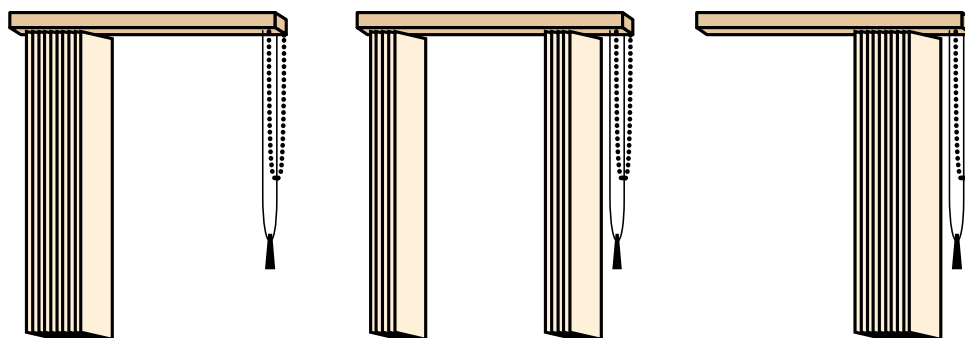

# Вертикальные жалюзи из натуральных материалов

Вертикальные жалюзи удобный способ декорирования окон больших размеров.

## Преимущества:

- Ткань из натурального материала придает чувство уюта в помещении и отлично защищает от солнечных лучей.
- Удобное регулирование света: можно регулировать поворотом ламели либо сдвинуть ламели в сторону
- Подходит для окон больших размеров.

**Варианты сборки ламелей:** Возможно выбрать удобный тип сборки ламелей: в одну или обе стороны.

**Варианты монтажа:** Возможные варианты монтажа: в оконной нише, над оконной нишей.

**Ширина карниза:** 25мм.

**Максимальные размеры изделия:**

- Максимальная ширина - 5 метров.
- Максимальная высота - 4 метра.