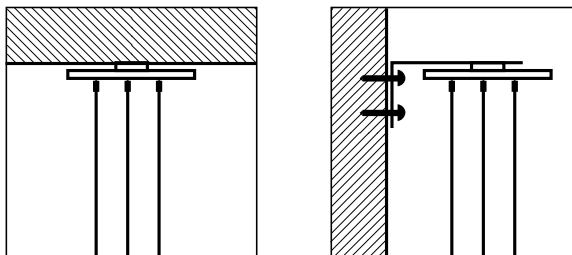

**Варианты движения дорожек:** Верхние профили могут иметь от 3 до 5 дорожек. От количества дорожек зависит ширина полотен.

**Варианты монтажа:** Возможны различные варианты монтажа.

**Ширина профиля:** 25мм.

**Максимальные размеры изделия:**

- Максимальная ширина: 5,0 м.
- Максимальная высота: до 4,0 м.

**Страна изготовления механизма:** Германия.

Возможные неудобства: необходимо обратить внимание, что собранные дорожки могут занимать часть светового пространства окна. Во избежание этой проблемы рекомендуем, для этой цели использовать рядом расположенную площадь стены.